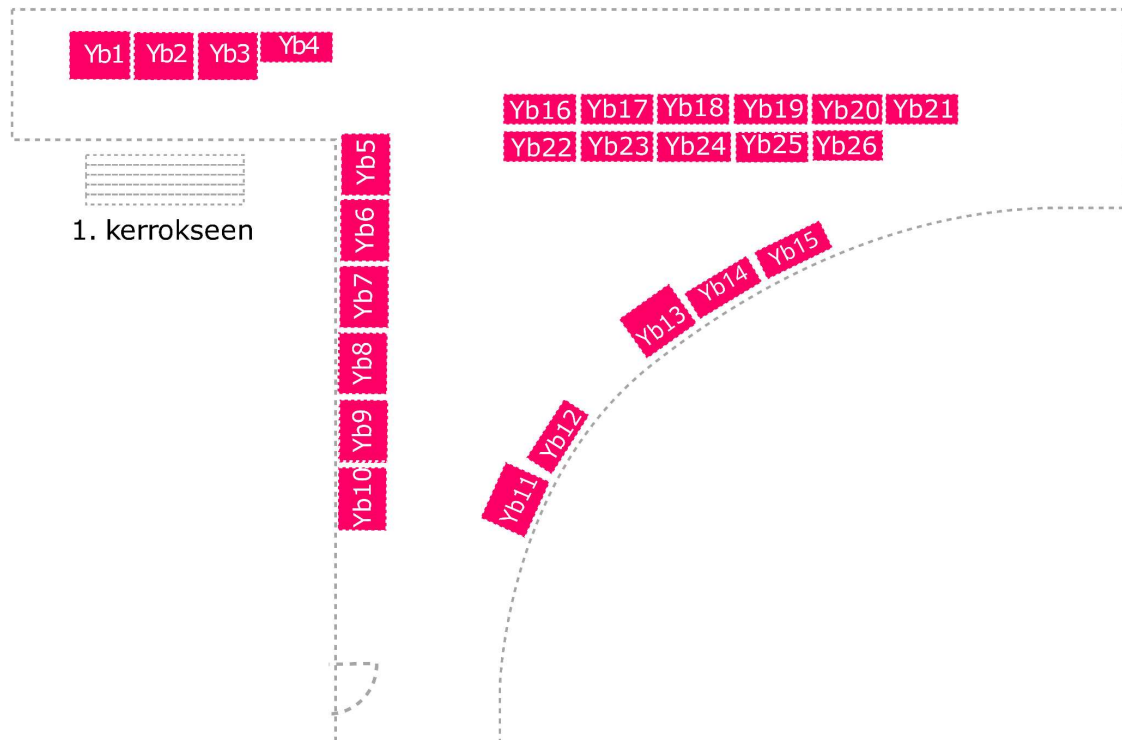

PÄÄTALO, ALA-AULA

Yritys	Paikka
Framery	Ya1
Katim	Ya2
Coherent	Ya3
Bitwise	Ya4
Creanex	Ya5
Innofactor	Ya6

Yritys	Paikka
Talousvahvistus	Ya7
Accountor	Ya8
Talenom	Ya9
BDO	Ya10
Tuomi Logistiikka	Ya11

PÄÄTALO, YLÄAULA