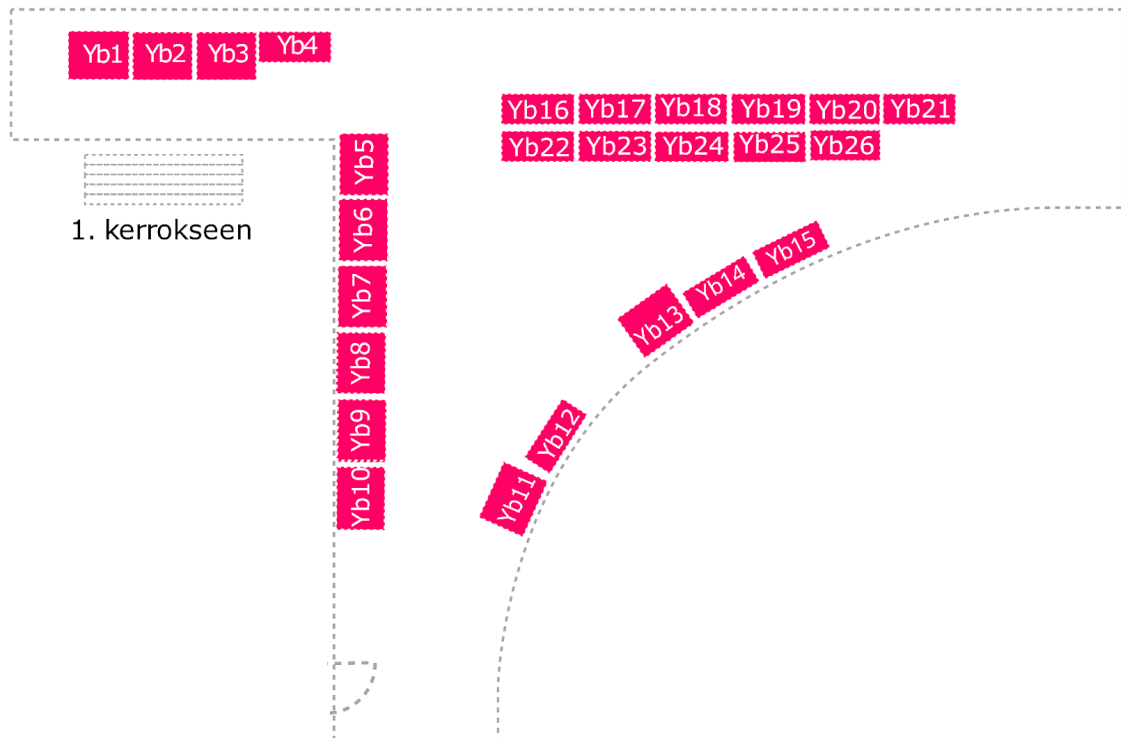

## PÄÄTALO, Lower floor

Business	Spot
Framery	Ya1
Katim	Ya2
Coherent	Ya3
Bitwise	Ya4
Creanex	Ya5
Innofactor	Ya6

Business	Spot
Talousvahvistus	Ya7
Accountor	Ya8
Talenom	Ya9
BDO	Ya10
Tuomi Logistiikka	Ya11

## PÄÄTALO, Upper floor

Business	Spot
Sanoma Media Finland	Yb1
Puolustusvoimat	Yb2
FCG Finnish Consulting Group	Yb3
Kuntarekry (Finnish Consulting Group)	Yb4
Academic work	Yb5
Gallant Group	Yb6
Deloitte	Yb7
Here Technologies	Yb8
Tampereen kaupunki	Yb9
Pirkanmaan osuuskauppa	Yb10
EY	Yb11
OP ryhmä	Yb12